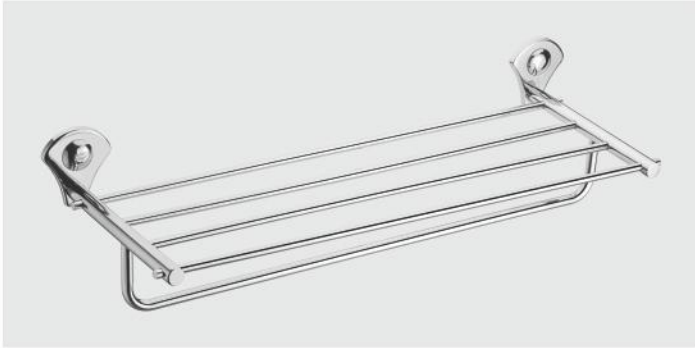

KCL - 905
Towel Rack 600mm
MRP ₹ : 2665