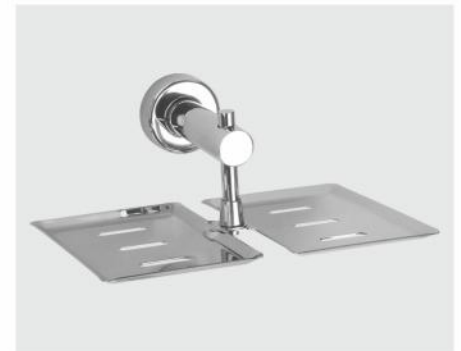

KEV - 910
Soap Dish Double
MRP ₹ : 710