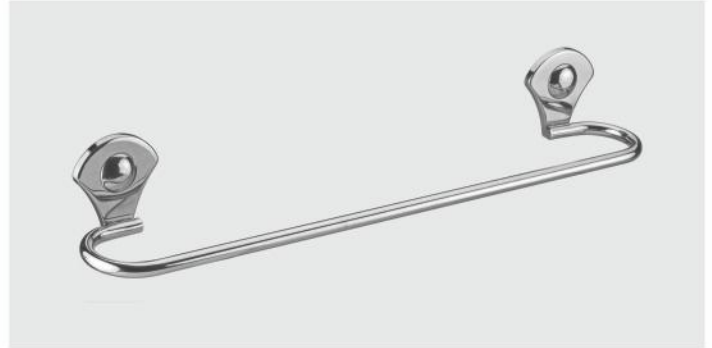

KCL - 901
Towel Rail 600mm
MRP ₹ : 810